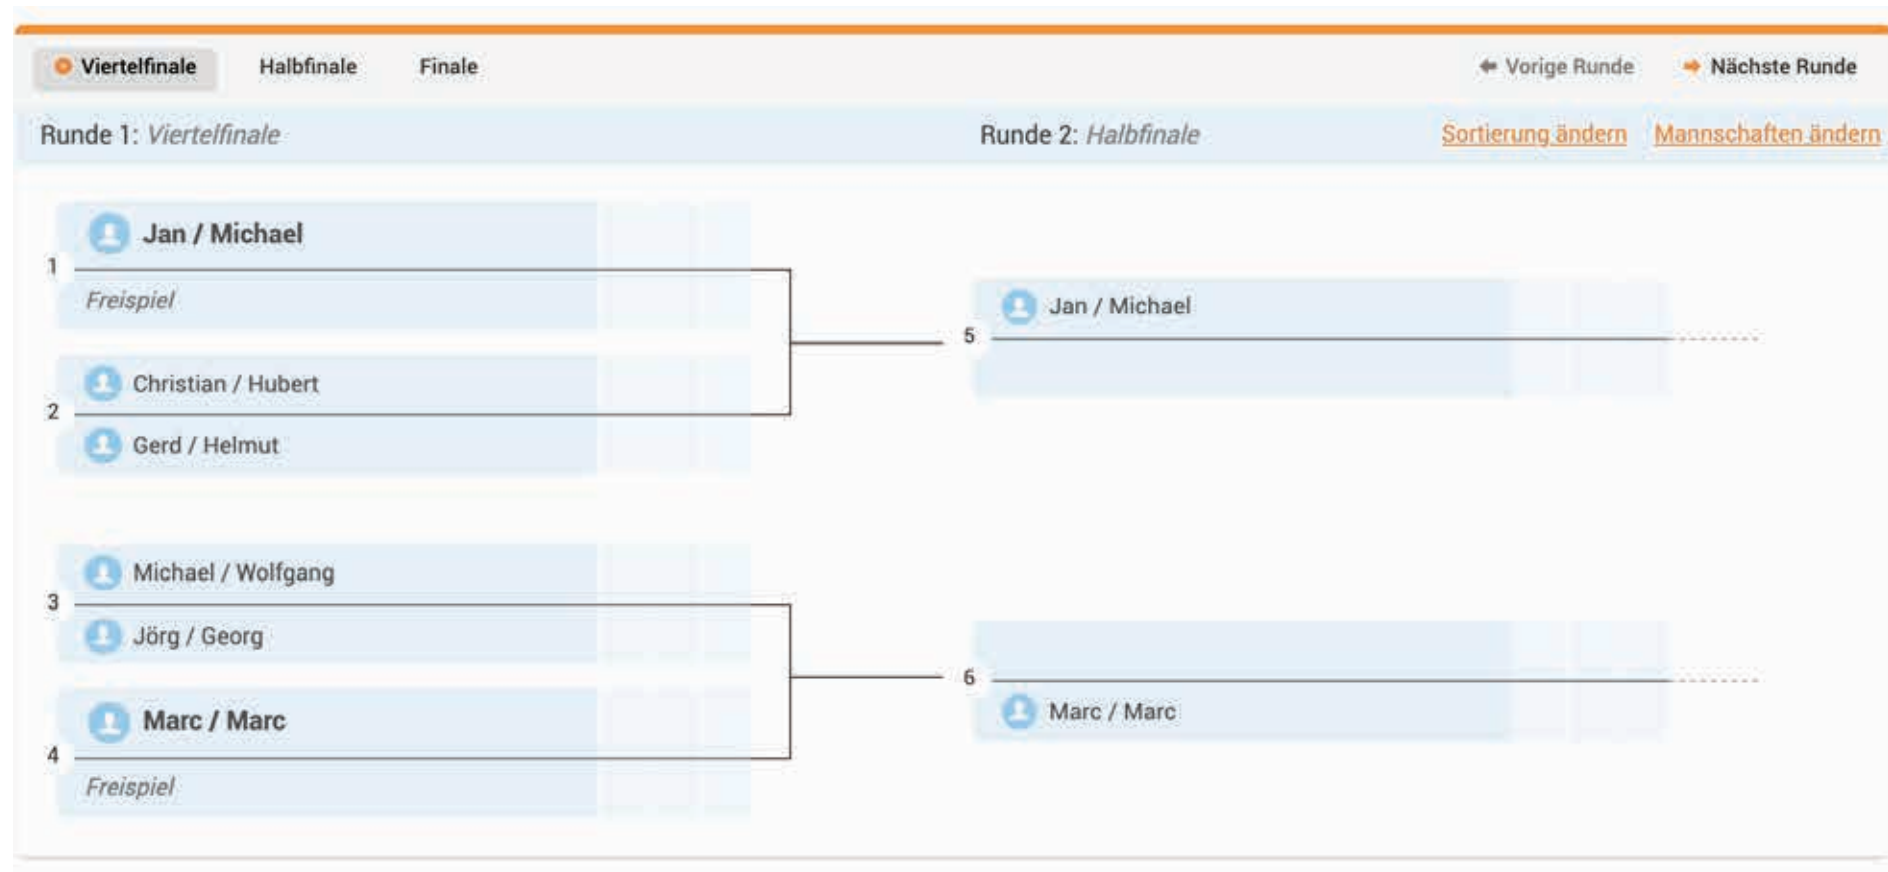

Clubmeisterschaften

DOPPEL Herren 30-55

Clubmeisterschaften

DOPPEL MIXED OPEN

Clubmeisterschaften

DOPPEL Herren 55-60

Clubmeisterschaften

DOPPEL DAMEN 30-50

#	Spieltag	Spielpaarung	Sätze
1	1	Ute H. / Gertrud  -  Christina / Sabine	
2	1	Jana / Ursula  -  Birgit B. / Heike K.	
3	2	Christina / Sabine  -  Jana / Ursula	
4	2	Birgit B. / Heike K.  -  Ute H. / Gertrud	
5	3	Birgit B. / Heike K.  -  Christina / Sabine	
6	3	Ute H. / Gertrud  -  Jana / Ursula	