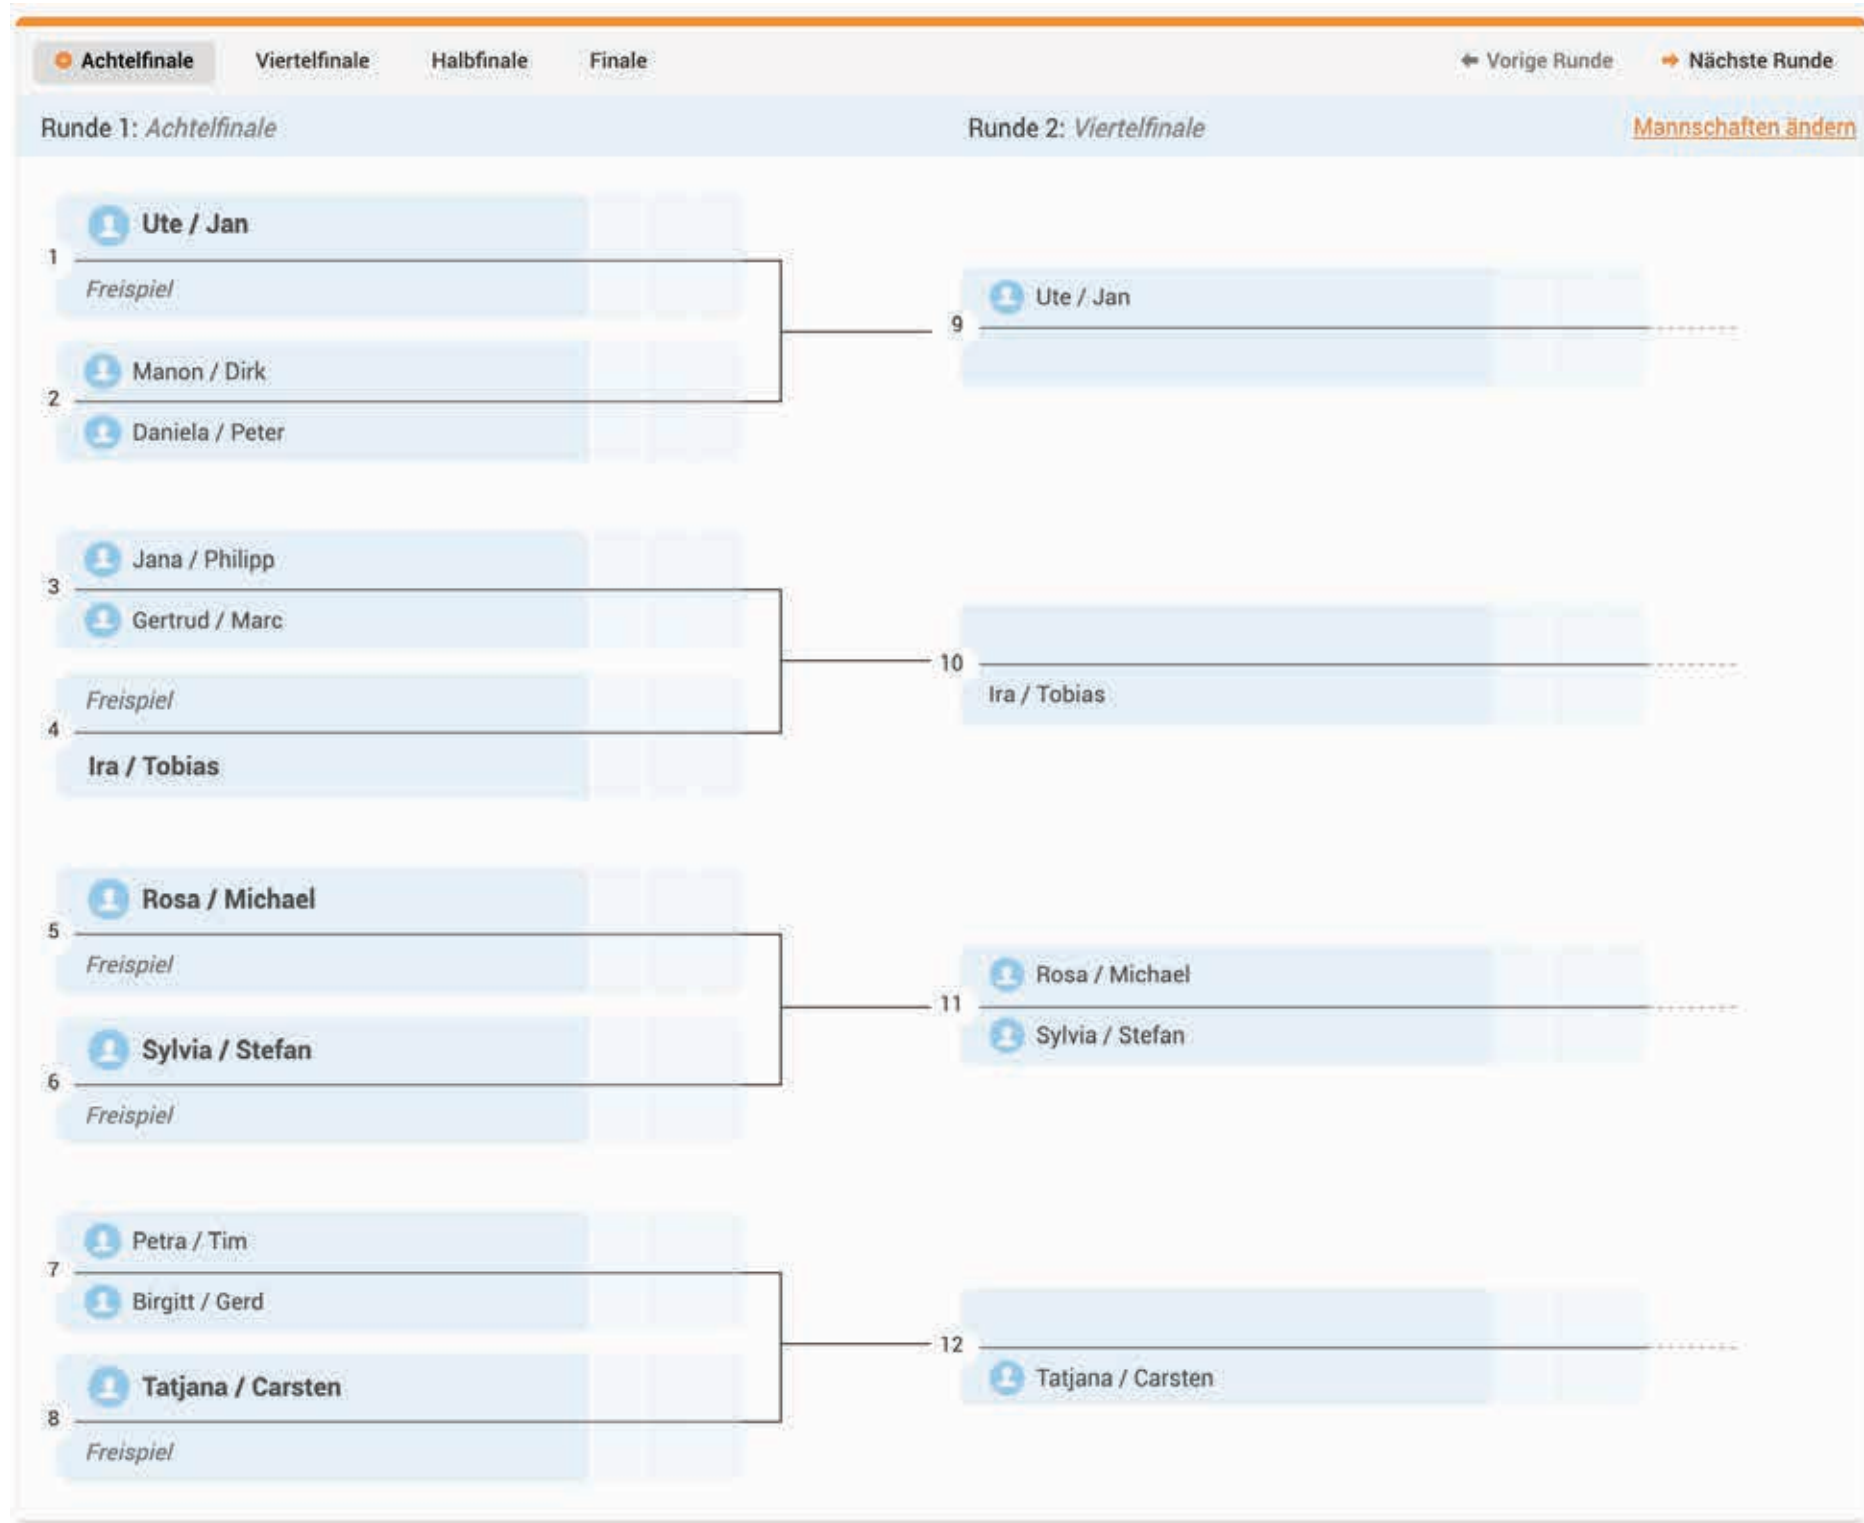

Clubmeisterschaften

DOPPEL Herren 30-55

Clubmeisterschaften

DOPPEL MIXED OPEN

Clubmeisterschaften

DOPPEL Herren 55-60

Clubmeisterschaften

DOPPEL DAMEN 30-50

#	Spieltag	Spielpaarung	Sätze
1	1	Ute H. / Gertrud  -  Christina / Sabine	
2	1	Jana / Ursula  -  Birgit B. / Heike K.	
3	2	Christina / Sabine  -  Jana / Ursula	
4	2	Birgit B. / Heike K.  -  Ute H. / Gertrud	
5	3	Birgit B. / Heike K.  -  Christina / Sabine	
6	3	Ute H. / Gertrud  -  Jana / Ursula	